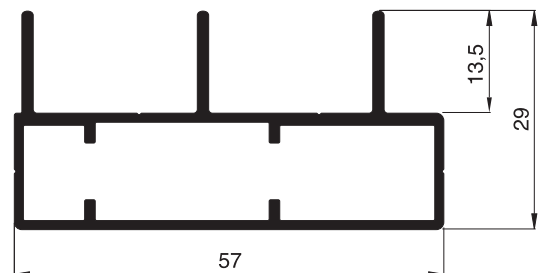

Maßstab 1:1

Schiebeanlagenprofile

Standardfarben: W1 . G4 . E1 . B4 . B5 . B6

10 48 02
Schiebeflügelprofil

10 48 08
Laufschiene 1-fach
8 mm

10 48 10
Laufschiene 1-fach
10 mm

10 48 20
Laufschiene 2-fach
unten

10 48 21
Laufschiene 2-fach
seitlich / oben

10 48 31
Laufschiene 3-fach
seitlich / oben / unten

10 48 50
Griffleistenprofil

10 49 02
Schiebeflügelprofil

10 49 20
Laufschiene 2-fach
unten

10 49 21
Laufschiene 2-fach
seitlich / oben

10 49 31
Laufschiene 3-fach
seitlich / oben / unten

Aluminiumprofile

Maßstab 1:1

Lichtschachtabdeckungsprofile LiSA

Standardfarben: DG . MG . E1

10 33 02
Lichtschachtabdeckungsprofil

10 33 07
Lichtschachtabdeckungsprofil