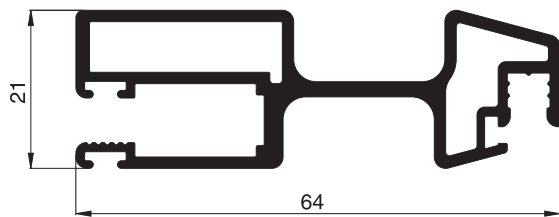

Maßstab 1:1

Schiebeanlagenprofile

Standardfarben: W1 . G4 . E1 . B4 . B5 . B6

10 48 02
Schiebeflügelprofil

10 48 08
Laufschiene 1-fach
8 mm

10 48 10
Laufschiene 1-fach
10 mm

10 48 20
Laufschiene 2-fach
unten

10 48 21
Laufschiene 2-fach
seitlich / oben

10 48 31
Laufschiene 3-fach
seitlich / oben / unten

10 48 50
Griffleistenprofil

10 49 02
Schiebeflügelprofil

10 49 20
Laufschiene 2-fach
unten

10 49 21
Laufschiene 2-fach
seitlich / oben