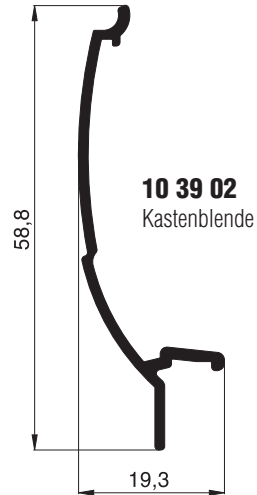

Aluminiumprofile

Maßstab 1:1

Rolloprofile R04

Standardfarben: W1 . G4 . E1 . B4 . B5 . B6