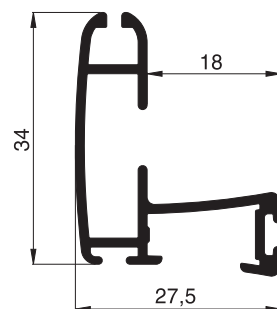

10 34 23
Montagerahmenprofil

10 34 27
Montagerahmenprofil

10 34 28
Montagerahmenprofil

Aluminiumprofile

Maßstab 1:1

Rolloprofile R04

Standardfarben: W1 . G4 . E1 . B4 . B5 . B6

Rolloprofile R05