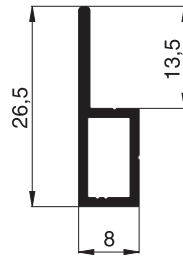

10 44 25
Abdeckprofil seitliche
Führungsschiene schmal

Aluminiumprofile

Maßstab 1:1

Plisseeprofile

Standardfarben: W1 . G4 . E1 . B4 . B5 . B6

10 46 01
Kastenprofil

10 46 05
bewegliches Flügelprofil

10 46 06
feststehendes Flügelprofil
bis Flügelbreite 1000 mm

10 46 07
feststehendes Flügelprofil
bis Flügelbreite 1600 mm

10 46 08
feststehendes Flügelprofil
bis Flügelbreite 2400 mm

10 46 10
seitliches Montagerahmenprofil

10 46 12
unteres Montagerahmenprofil

Aluminiumprofile

Maßstab 1:1

Schiebeanlagenprofile

Standardfarben: W1 . G4 . E1 . B4 . B5 . B6

10 48 02
Schiebeflügelprofil

10 48 08
Laufschiene 1-fach
8 mm

10 48 10
Laufschiene 1-fach
10 mm

10 48 20
Laufschiene 2-fach
unten