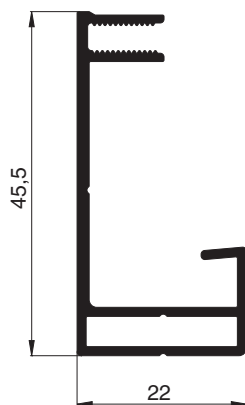

Standardfarben: W1 . G4

10 44 14
Grundprofil seitliche
Führungsschiene breit

10 44 15
Abdeckprofil seitliche
Führungsschiene breit

10 44 17
Abdeckkastenblende unten
für Gewebeschiene 10 44 09

10 44 24
Grundprofil seitliche
Führungsschiene schmal

10 44 25
Abdeckprofil seitliche
Führungsschiene schmal

Aluminiumprofile

Maßstab 1:1

Plisseeprofile

Standardfarben: W1 . G4 . E1 . B4 . B5 . B6

10 46 01
Kastenprofil

10 46 05
bewegliches Flügelprofil

10 46 06
feststehendes Flügelprofil
bis Flügelbreite 1000 mm