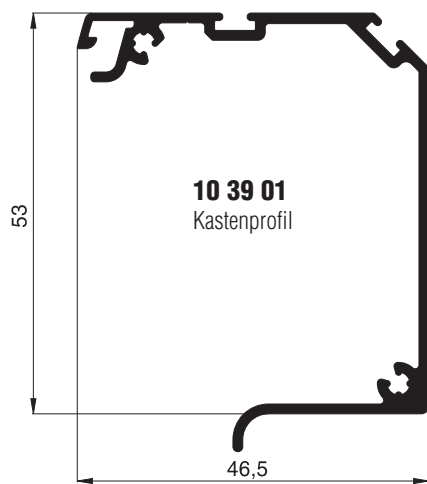

10 34 23
Montagerahmenprofil

10 34 27
Montagerahmenprofil

10 34 28
Montagerahmenprofil

Aluminiumprofile

Maßstab 1:1

Rolloprofile R04

Standardfarben: W1 . G4 . E1 . B4 . B5 . B6

Rolloprofile R05

Standardfarben: W1 . G4 . E1 . B4 . B5 . B6

Aluminiumprofile Maßstab 1:1

Elektrolloprofile ER1

Standardfarben: W1 . G4

10 43 01
Kastenprofil

10 43 02
Kastenblende

10 43 05
seitliche Führungsschiene

10 43 08
Gewebeschiene