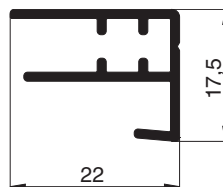

10 44 25
Abdeckprofil seitliche
Führungsschiene schmal