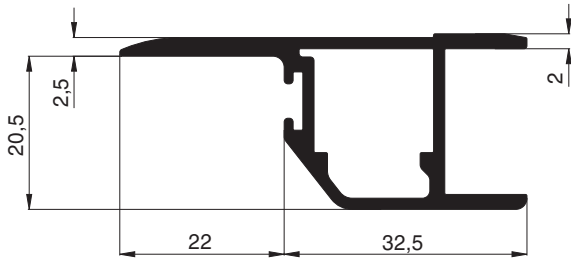

Aluminiumprofile Maßstab 1:1

Lichtschachtabdeckungsprofile TERRESA

Standardfarben: DG . MG . E1

10 62 04
Lichtschachtabdeckungsprofil