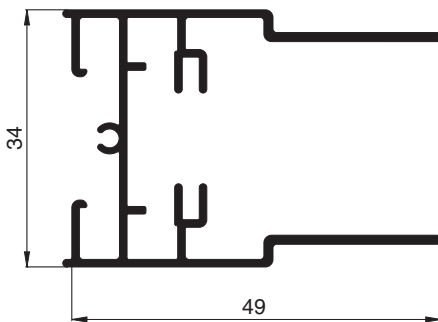

10 44 25
Abdeckprofil seitliche
Führungsschiene schmal

Aluminiumprofile

Maßstab 1:1

Plisseeprofile

Standardfarben: W1 . G4 . E1 . B4 . B5 . B6

10 46 01
Kastenprofil

10 46 05
bewegliches Flügelprofil

10 46 06
feststehendes Flügelprofil
bis Flügelbreite 1000 mm

10 46 07
feststehendes Flügelprofil
bis Flügelbreite 1600 mm

10 46 08
feststehendes Flügelprofil
bis Flügelbreite 2400 mm

10 46 10
seitliches Montagerahmenprofil

10 46 12
unteres Montagerahmenprofil

Aluminiumprofile