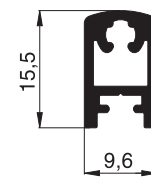

Aluminiumprofile

Maßstab 1:1

Rolloprofile R04

Standardfarben: W1 . G4 . E1 . B4 . B5 . B6