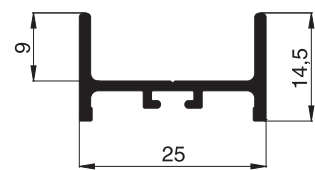

Maßstab 1:1

Schiebeanlagenprofile

Standardfarben: W1 . G4 . E1 . B4 . B5 . B6

10 48 02
Schiebeflügelprofil

10 48 08
Laufschiene 1-fach
8 mm

10 48 10
Laufschiene 1-fach
10 mm

10 48 20
Laufschiene 2-fach
unten

10 48 21
Laufschiene 2-fach
seitlich / oben

10 48 31
Laufschiene 3-fach
seitlich / oben / unten

10 48 50
Griffleistenprofil

10 49 02
Schiebeflügelprofil

10 49 20
Laufschiene 2-fach
unten

10 49 21
Laufschiene 2-fach
seitlich / oben