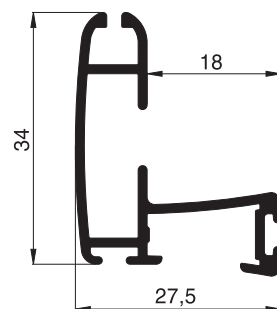

Aluminiumprofile

Maßstab 1:1

Rolloprofile R04

Standardfarben: W1 . G4 . E1 . B4 . B5 . B6