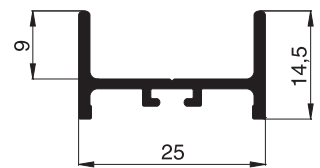

## Schiebeanlagenprofile

Standardfarben: W1 . G4 . E1 . B4 . B5 . B6

**10 48 02**  
Schiebeflügelprofil

**10 48 08**  
Laufschiene 1-fach  
8 mm

**10 48 10**  
Laufschiene 1-fach  
10 mm

**10 48 19** (nur in E1 lieferbar)  
Laufschiene 2-fach  
unten flach

**10 48 20**  
Laufschiene 2-fach  
unten

**10 48 21**  
Laufschiene 2-fach  
seitlich / oben

**10 48 31**  
Laufschiene 3-fach  
seitlich / oben / unten

**10 48 50**  
Griffleistenprofil

**10 49 02**  
Schiebeflügelprofil

**10 49 19** (nur in E1 lieferbar)  
Laufschiene 2-fach  
unten flach

**10 49 20**  
Laufschiene 2-fach  
unten

**10 49 21**  
Laufschiene 2-fach  
seitlich / oben

**10 49 31**  
Laufschiene 3-fach  
seitlich / oben / unten