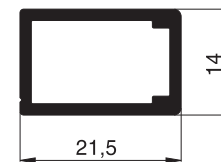

## Pendelfenster- und Pendeltürprofile

Standardfarben:  
W1 . G4 . E1 . B4 . B5 . B6

**10 34 06**  
Pendeltürprofil

**10 34 07**  
Pendeltürprofil

**10 34 13**  
Sprossenprofil mit beidseitiger Griffleiste