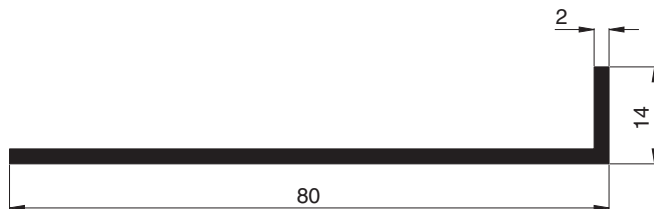

Winkelprofile

Standardfarben (außer 10 90 90):
W1 . G4 . E1 . B4 . B5 . B6

10 90 35
Winkelprofil 20/10/2

10 90 40
Winkelprofil 20/15/2

10 90 42
Winkelprofil 20/20/2
für Lichtschachtdeckung

10 90 60
Winkelprofil 30/15/2

10 90 78
Winkelprofil 40/14/2

10 90 90 (nur in roh lieferbar)
Winkelprofil 40/30/4

10 90 98
Winkelprofil 50/14/2

10 91 08
Winkelprofil 60/14/2

10 91 28
Winkelprofil 80/14/2

10 91 40
Winkelprofil 100/20/2