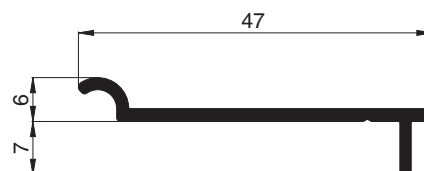

## Elektrolloprofile ER1

Standardfarben: W1 . G4

**10 43 01**  
Kastenprofil

**10 43 02**  
Kastenblende

**10 43 05**  
seitliche Führungsschiene

**10 43 08**  
Gewebeschiene

**10 43 12**  
Kastenblendenteil  
vorne