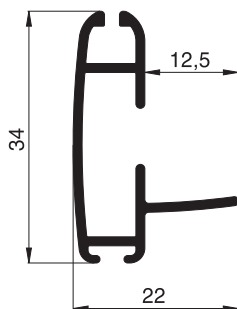

Aluminiumprofile

Maßstab 1:1

Rolloprofile R04

Standardfarben: W1 . G4 . E1 . B4 . B5 . B6