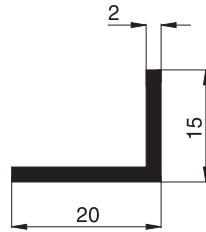

10 90 40
Winkelprofil 20/15/2