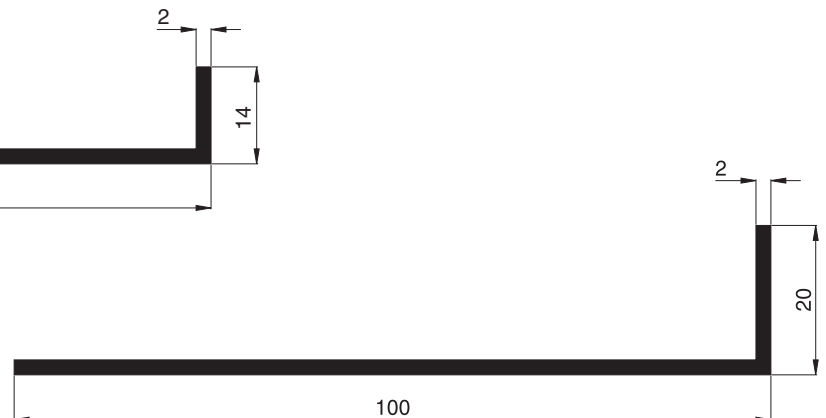

Winkelprofile

Standardfarben (außer 10 90 90):
W1 . G4 . E1 . B4 . B5 . B6

10 90 35
Winkelprofil 20/10/2

10 90 40
Winkelprofil 20/15/2

10 90 42
Winkelprofil 20/20/2
für Lichtschachtdeckung

10 90 60
Winkelprofil 30/15/2

10 90 78
Winkelprofil 40/14/2

10 90 90 (nur in roh lieferbar)
Winkelprofil 40/30/4

10 90 98
Winkelprofil 50/14/2

10 91 08
Winkelprofil 60/14/2

10 91 28
Winkelprofil 80/14/2

10 91 40
Winkelprofil 100/20/2