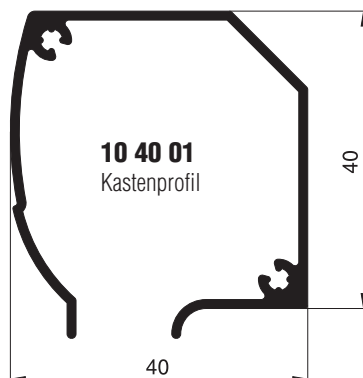

Rolloprofile R05

Standardfarben: W1 . G4 . E1 . B4 . B5 . B6