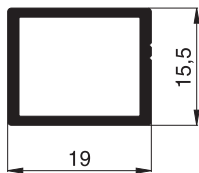

Rohrprofile

Standardfarben: W1 . G4 . E1 . B4 . B5 . B6

10 35 22
Rohrprofil 19/15,5/1,5