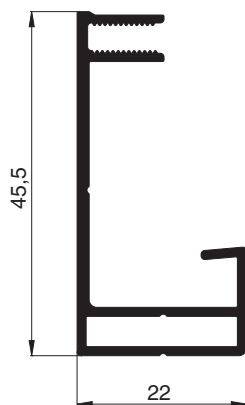

# Aluminiumprofile Maßstab 1:1

## **Elektorolloprofile ER2** (Teil 2)

Standardfarben: W1 . G4

**10 44 14**  
Grundprofil seitliche  
Führungsschiene breit

**10 44 15**  
Abdeckprofil seitliche  
Führungsschiene breit

**10 44 17**  
Abdeckkastenblende unten  
für Gewebeschiene 10 44 09

**10 44 24**  
Grundprofil seitliche  
Führungsschiene schmal

**10 44 25**  
Abdeckprofil seitliche  
Führungsschiene schmal