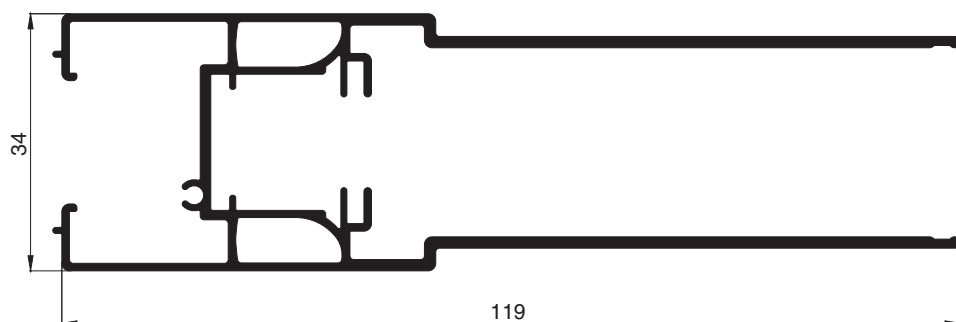

10 46 08
feststehendes Flügelprofil
bis Flügelbreite 2400 mm