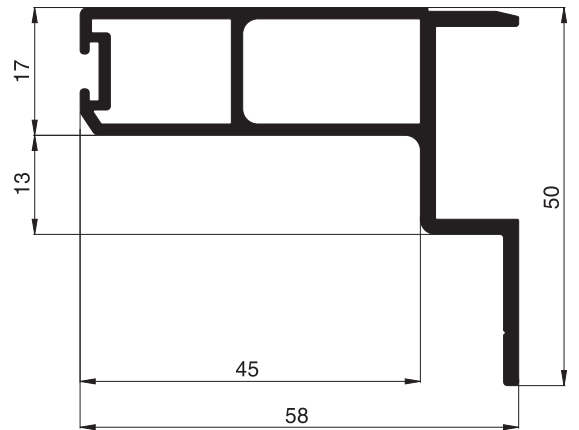

10 28 10
Z-Winkelprofil

Aluminiumprofile Maßstab 1:1

Lichtschachtdeckungsprofile ELSA

Standardfarben: DG . MG . E1

10 32 14
Lichtschachtdeckungsprofil

10 32 16
Lichtschachtdeckungsprofil

10 32 18
Statikprofil