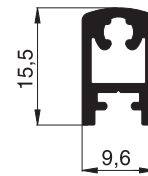

10 39 21
unteres Rahmenprofil