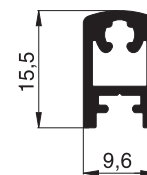

10 34 23
Montagerahmenprofil

10 34 27
Montagerahmenprofil

10 34 28
Montagerahmenprofil

Aluminiumprofile

Maßstab 1:1

Rolloprofile R04

Standardfarben: W1 . G4 . E1 . B4 . B5 . B6

Rolloprofile R05