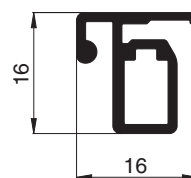

10 33 46
Lichtschachtabdeckungsprofil