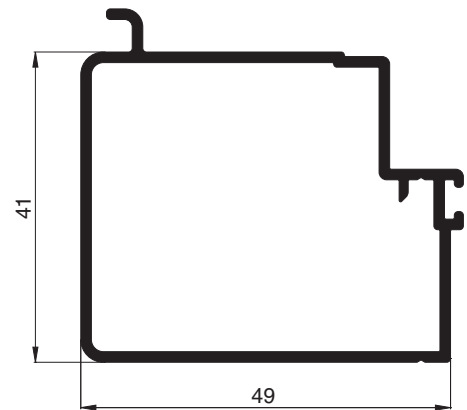

# Aluminiumprofile Maßstab 1:1

## **Elektorolloprofile ER2** (Teil 2)

Standardfarben: W1 . G4

**10 44 14**  
Grundprofil seitliche  
Führungsschiene breit

**10 44 15**  
Abdeckprofil seitliche  
Führungsschiene breit

**10 44 17**  
Abdeckkastenblende unten  
für Gewebeschiene 10 44 09

**10 44 24**  
Grundprofil seitliche  
Führungsschiene schmal

**10 44 25**  
Abdeckprofil seitliche  
Führungsschiene schmal