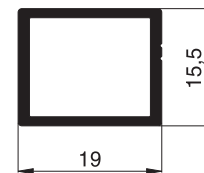

10 35 22
Montagerahmenprofil