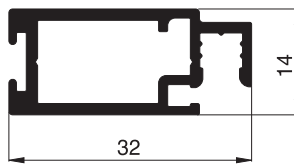

Pendelfenster- und Pendeltürprofile

Standardfarben:
W1 . G4 . E1 . B4 . B5 . B6

10 34 06
Pendeltürprofil