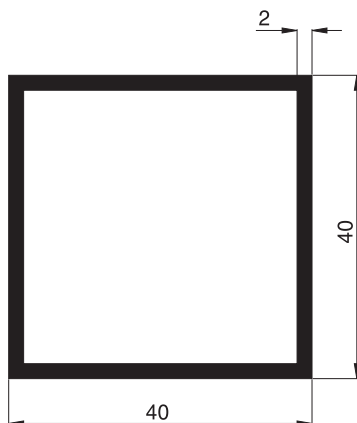

10 95 44
Rohrprofil 40/40/2