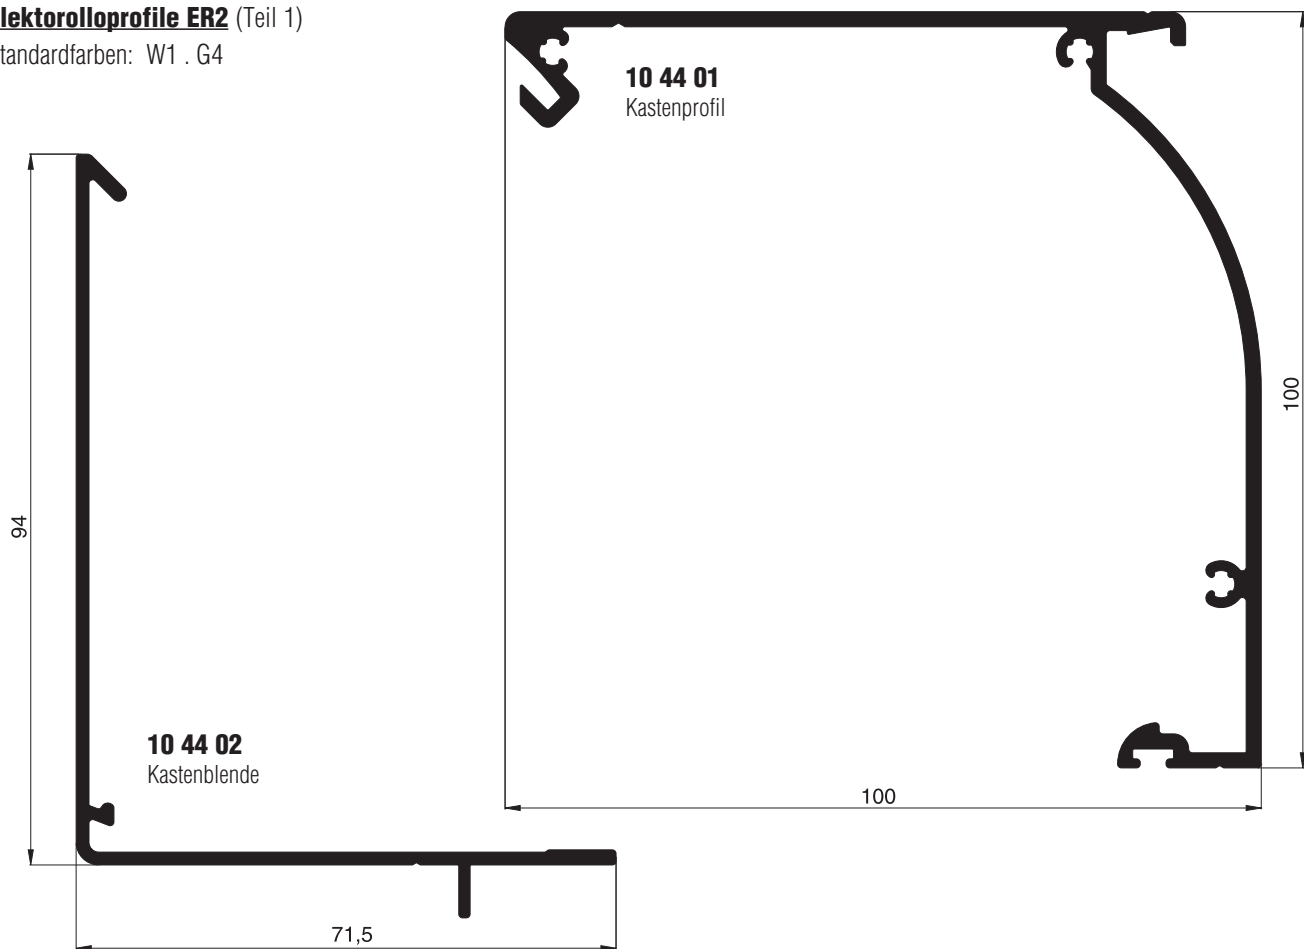

Aluminiumprofile Maßstab 1:1

Elektoroloprofile ER2 (Teil 1)

Standardfarben: W1 . G4