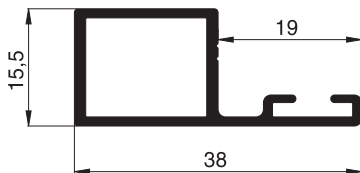

10 23 12
Montagerahmen- und
Sprossenprofil

10 26 07
Z-Schiene

Aluminiumprofile

Maßstab 1:1

Drehrahmenprofile

Standardfarben: W1 . G4 . E1 . B4 . B5 . B6

10 35 02
Drehrahmenprofil

10 35 11
Sprossenprofil