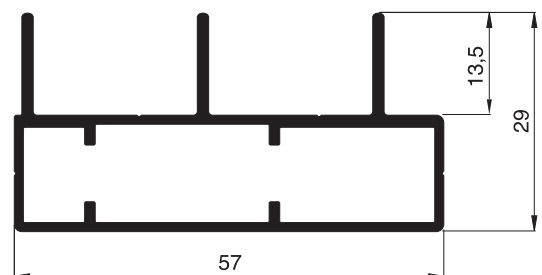

## Schiebeanlagenprofile

Standardfarben: W1 . G4 . E1 . B4 . B5 . B6

**10 48 02**  
Schiebeflügelprofil

**10 48 08**  
Laufschiene 1-fach  
8 mm

**10 48 10**  
Laufschiene 1-fach  
10 mm

**10 48 19** (nur in E1 lieferbar)  
Laufschiene 2-fach  
unten flach

**10 48 20**  
Laufschiene 2-fach  
unten

**10 48 21**  
Laufschiene 2-fach  
seitlich / oben

**10 48 31**  
Laufschiene 3-fach  
seitlich / oben / unten

**10 48 50**  
Griffleistenprofil

**10 49 02**  
Schiebeflügelprofil

**10 49 19** (nur in E1 lieferbar)  
Laufschiene 2-fach  
unten flach

**10 49 20**  
Laufschiene 2-fach  
unten

**10 49 21**  
Laufschiene 2-fach  
seitlich / oben

**10 49 31**  
Laufschiene 3-fach  
seitlich / oben / unten