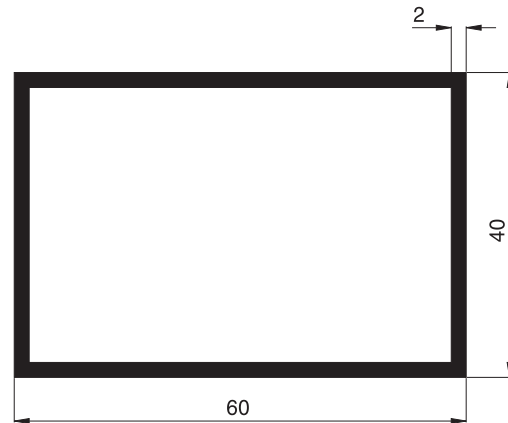

Standardfarben: W1 . G4 . E1 . B4 . B5 . B6

10 35 22
Rohrprofil 19/15,5/1,5

10 95 42
Rohrprofil 40/20/2
(Zusatzrahmenprofil)

10 95 44
Rohrprofil 40/40/2

10 95 64
Rohrprofil 60/40/2

Aluminiumprofile Maßstab 1:1