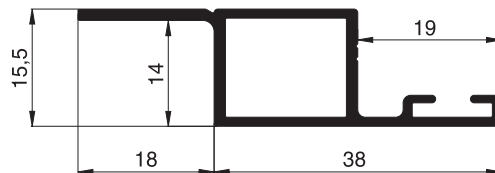

10 35 24
Montagerahmenprofil