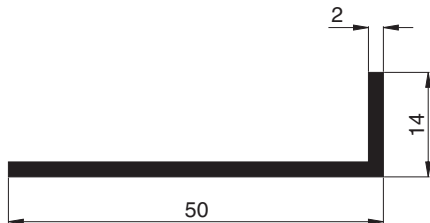

10 90 98
Winkelprofil 50/14/2