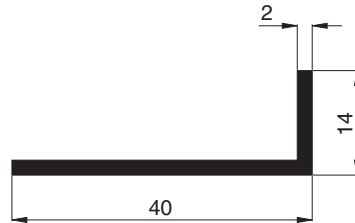

10 90 78
Winkelprofil 40/14/2