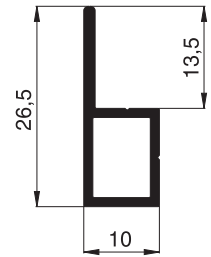

10 44 25
Abdeckprofil seitliche
Führungsschiene schmal

Aluminiumprofile

Maßstab 1:1

Plisseeprofile

Standardfarben: W1 . G4 . E1 . B4 . B5 . B6

10 46 01
Kastenprofil

10 46 05
bewegliches Flügelprofil

10 46 06
feststehendes Flügelprofil
bis Flügelbreite 1000 mm

10 46 07
feststehendes Flügelprofil
bis Flügelbreite 1600 mm

10 46 08
feststehendes Flügelprofil
bis Flügelbreite 2400 mm

10 46 10
seitliches Montagerahmenprofil

10 46 12
unteres Montagerahmenprofil

Aluminiumprofile

Maßstab 1:1

Schiebeanlagenprofile

Standardfarben: W1 . G4 . E1 . B4 . B5 . B6

10 48 02
Schiebeflügelprofil

10 48 08
Laufschiene 1-fach
8 mm

10 48 10
Laufschiene 1-fach
10 mm

10 48 20
Laufschiene 2-fach
unten

10 48 21
Laufschiene 2-fach
seitlich / oben

10 48 31
Laufschiene 3-fach
seitlich / oben / unten

10 48 50
Griffleistenprofil

10 49 02
Schiebeflügelprofil

10 49 20
Laufschiene 2-fach
unten

10 49 21
Laufschiene 2-fach
seitlich / oben