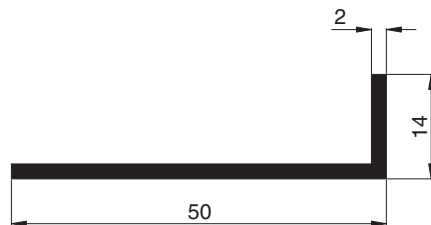

10 90 98
Winkelprofil 50/14/2