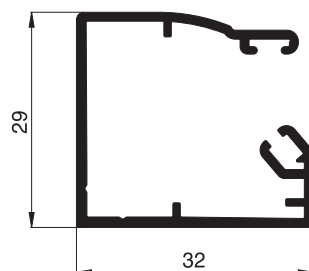

Rolloprofile R05

Standardfarben: W1 . G4 . E1 . B4 . B5 . B6