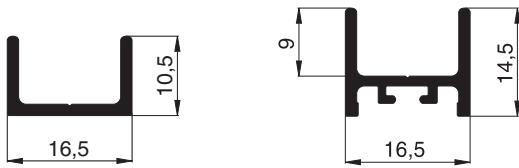

# Aluminiumprofile

Maßstab 1:1

## Schiebeanlagenprofile

Standardfarben: W1 . G4 . E1 . B4 . B5 . B6

**10 48 02**  
Schiebeflügelprofil

**10 48 08**  
Laufschiene 1-fach  
8 mm

**10 48 10**  
Laufschiene 1-fach  
10 mm

**10 48 19** (nur in E1 lieferbar)  
Laufschiene 2-fach  
unten flach

**10 48 20**  
Laufschiene 2-fach  
unten

**10 48 21**  
Laufschiene 2-fach  
seitlich / oben

**10 48 31**  
Laufschiene 3-fach  
seitlich / oben / unten

**10 48 50**  
Griffleistenprofil

**10 49 02**  
Schiebeflügelprofil