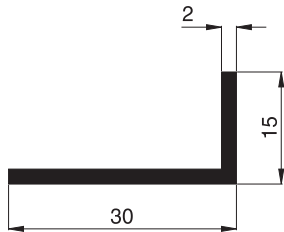

# Aluminiumprofile Maßstab 1:1

## Winkelprofile

Standardfarben (außer 10 90 90):  
W1 . G4 . E1 . B4 . B5 . B6

**10 90 35**  
Winkelprofil 20/10/2

**10 90 40**  
Winkelprofil 20/15/2

**10 90 42**  
Winkelprofil 20/20/2  
für Lichtschachtabdeckung