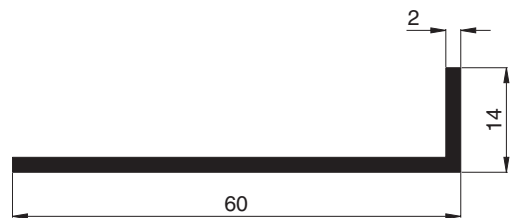

10 91 08
Winkelprofil 60/14/2