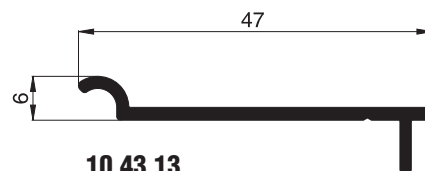

10 43 13
Kastenblendenteil unten