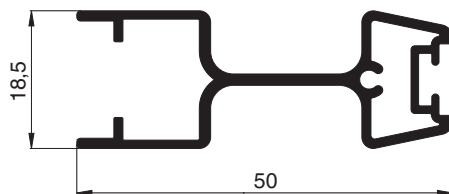

## **Plisseeprofile PL2**

Standardfarben (außer 10 45 10, 10 45 11, 10 45 12 und 10 45 20):

W1 . G4 . E1 . B4 . B5 . B6

**10 45 02**  
Kastenprofil 50 mm

**10 45 04**  
Rahmenprofil

**10 45 05**  
Griffleiste