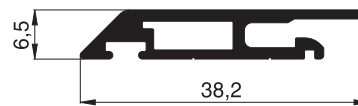

10 33 12
Lichtschachtabdeckungsprofil