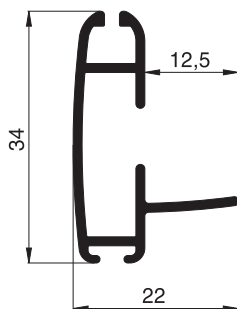

10 34 23
Montagerahmenprofil

10 34 27
Montagerahmenprofil

10 34 28
Montagerahmenprofil

Aluminiumprofile

Maßstab 1:1

Rolloprofile R04

Standardfarben: W1 . G4 . E1 . B4 . B5 . B6

Rolloprofile R05