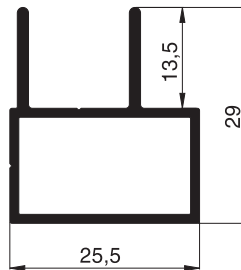

# Aluminiumprofile

Maßstab 1:1

## Schiebeanlagenprofile

Standardfarben: W1 . G4 . E1 . B4 . B5 . B6

**10 48 02**  
Schiebeflügelprofil

**10 48 08**  
Laufschiene 1-fach  
8 mm

**10 48 10**  
Laufschiene 1-fach  
10 mm

**10 48 19** (nur in E1 lieferbar)  
Laufschiene 2-fach  
unten flach

**10 48 20**  
Laufschiene 2-fach  
unten

**10 48 21**  
Laufschiene 2-fach  
seitlich / oben

**10 48 31**  
Laufschiene 3-fach  
seitlich / oben / unten

**10 48 50**  
Griffleistenprofil

**10 49 02**  
Schiebeflügelprofil