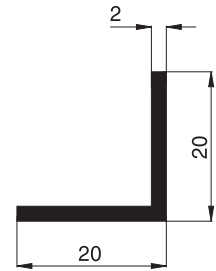

# Aluminiumprofile Maßstab 1:1

## Winkelprofile

Standardfarben (außer 10 90 90):  
W1 . G4 . E1 . B4 . B5 . B6

**10 90 35**  
Winkelprofil 20/10/2

**10 90 40**  
Winkelprofil 20/15/2

**10 90 42**  
Winkelprofil 20/20/2  
für Lichtschachtabdeckung

**10 90 60**  
Winkelprofil 30/15/2

**10 90 78**  
Winkelprofil 40/14/2

**10 90 90** (nur in roh lieferbar)  
Winkelprofil 40/30/4

**10 90 98**  
Winkelprofil 50/14/2

**10 91 08**  
Winkelprofil 60/14/2

**10 91 28**  
Winkelprofil 80/14/2