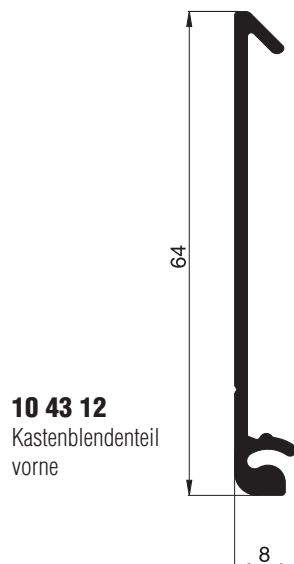

10 34 23
Montagerahmenprofil

10 34 27
Montagerahmenprofil

10 34 28
Montagerahmenprofil

Aluminiumprofile

Maßstab 1:1

Rolloprofile R04

Standardfarben: W1 . G4 . E1 . B4 . B5 . B6

Rolloprofile R05

Standardfarben: W1 . G4 . E1 . B4 . B5 . B6

Aluminiumprofile Maßstab 1:1

Elektrolloprofile ER1

Standardfarben: W1 . G4

10 43 01
Kastenprofil

10 43 02
Kastenblende

10 43 05
seitliche Führungsschiene

10 43 08
Gewebeschiene