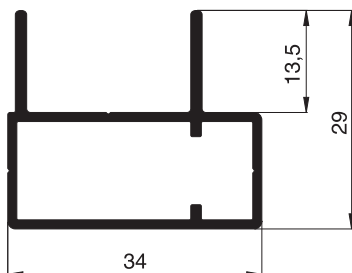

Maßstab 1:1

Schiebeanlagenprofile

Standardfarben: W1 . G4 . E1 . B4 . B5 . B6

10 48 02
Schiebeflügelprofil

10 48 08
Laufschiene 1-fach
8 mm

10 48 10
Laufschiene 1-fach
10 mm

10 48 20
Laufschiene 2-fach
unten

10 48 21
Laufschiene 2-fach
seitlich / oben

10 48 31
Laufschiene 3-fach
seitlich / oben / unten

10 48 50
Griffleistenprofil

10 49 02
Schiebeflügelprofil

10 49 20
Laufschiene 2-fach
unten

10 49 21
Laufschiene 2-fach
seitlich / oben

10 49 31
Laufschiene 3-fach
seitlich / oben / unten

Aluminiumprofile

Maßstab 1:1

Lichtschachtabdeckungsprofile LiSA

Standardfarben: DG . MG . E1

10 33 02
Lichtschachtabdeckungsprofil

10 33 07
Lichtschachtabdeckungsprofil