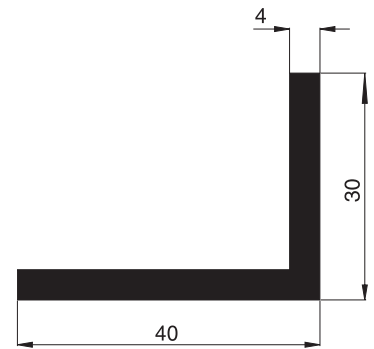

# Aluminiumprofile Maßstab 1:1

## Winkelprofile

Standardfarben (außer 10 90 90):  
W1 . G4 . E1 . B4 . B5 . B6

**10 90 35**  
Winkelprofil 20/10/2

**10 90 40**  
Winkelprofil 20/15/2

**10 90 42**  
Winkelprofil 20/20/2  
für Lichtschachtabdeckung

**10 90 60**  
Winkelprofil 30/15/2

**10 90 78**  
Winkelprofil 40/14/2

**10 90 90** (nur in roh lieferbar)  
Winkelprofil 40/30/4

**10 90 98**  
Winkelprofil 50/14/2

**10 91 08**  
Winkelprofil 60/14/2

**10 91 28**  
Winkelprofil 80/14/2