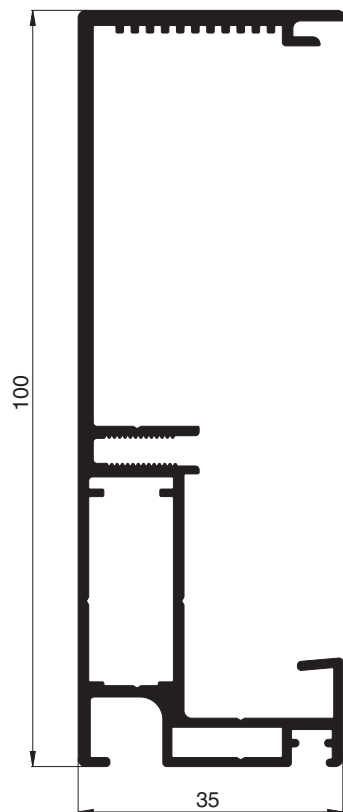

Aluminiumprofile Maßstab 1:1

Elektorolloprofile ER2 (Teil 2)

Standardfarben: W1 . G4

10 44 14
Grundprofil seitliche
Führungsschiene breit