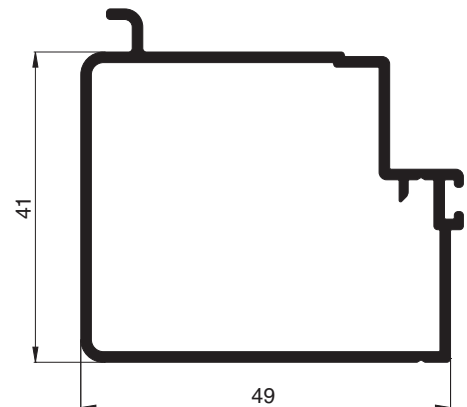

10 43 12
Kastenblendenteil
vorne

10 43 13
Kastenblendenteil unten

Aluminiumprofile Maßstab 1:1

Elektoroloprofile ER2 (Teil 1)

Standardfarben: W1 . G4

Aluminiumprofile Maßstab 1:1

Elektorolloprofile ER2 (Teil 2)

Standardfarben: W1 . G4

10 44 14
Grundprofil seitliche
Führungsschiene breit

10 44 15
Abdeckprofil seitliche
Führungsschiene breit

10 44 17
Abdeckkastenblende unten
für Gewebeschiene 10 44 09

10 44 24
Grundprofil seitliche
Führungsschiene schmal