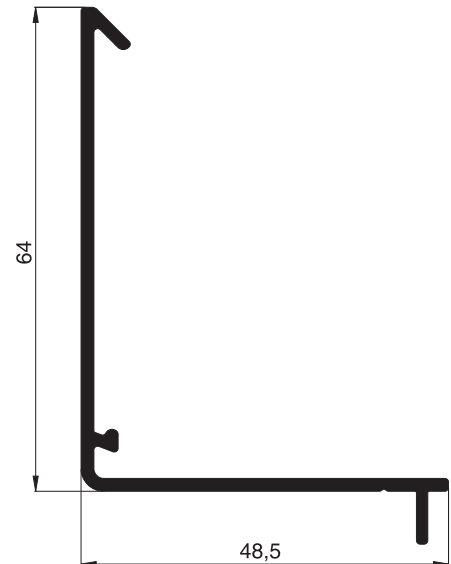

Standardfarben: W1 . G4 . E1 . B4 . B5 . B6

Aluminiumprofile Maßstab 1:1

Elektrolloprofile ER1

Standardfarben: W1 . G4

10 43 01
Kastenprofil

10 43 02
Kastenblende

10 43 05
seitliche Führungsschiene

10 43 08
Gewebeschiene