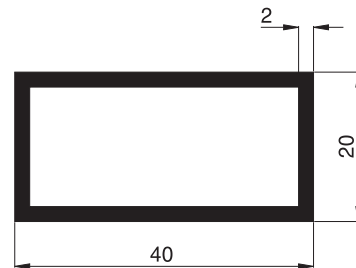

Rohrprofile

Standardfarben: W1 . G4 . E1 . B4 . B5 . B6

10 95 42
Rohrprofil 40/20/2
(Zusatzrahmenprofil)