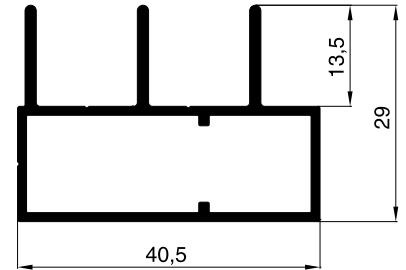

# Aluminiumprofile

Maßstab 1:1

## Schiebeanlagenprofile

Standardfarben: W1 . G4 . E1 . B4 . B5 . B6

**10 48 02**  
Schiebeflügelprofil

**10 48 08**  
Laufschiene 1-fach  
8 mm

**10 48 10**  
Laufschiene 1-fach  
10 mm

**10 48 19** (nur in E1 lieferbar)  
Laufschiene 2-fach  
unten flach

**10 48 20**  
Laufschiene 2-fach  
unten

**10 48 21**  
Laufschiene 2-fach  
seitlich / oben

**10 48 31**  
Laufschiene 3-fach  
seitlich / oben / unten

**10 48 50**  
Griffleistenprofil

**10 49 02**  
Schiebeflügelprofil