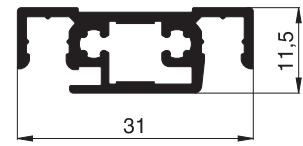

10 35 18
Sockelblech

Aluminiumprofile Maßstab 1:1

Drehrahmenprofile

Standardfarben:
W1 . G4 . E1 . B4 . B5 . B6

10 36 04
Drehrahmenprofil

10 36 11
Sprossenprofil

10 23 12
Montagerahmen- und
Sprossenprofil

10 23 13
Montagerahmenprofil