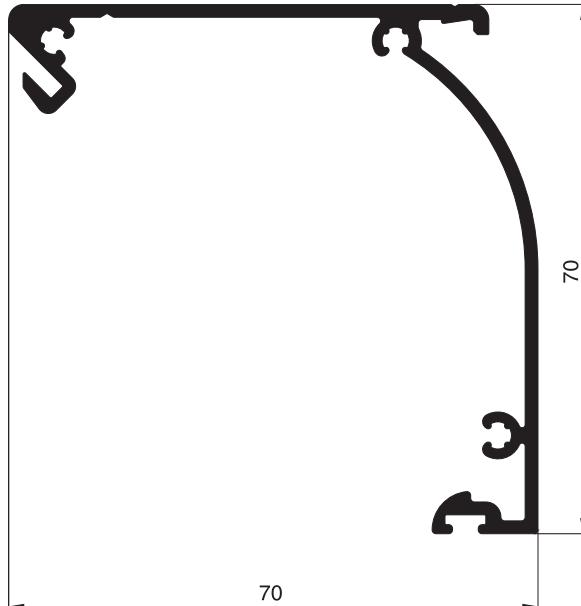

Aluminiumprofile Maßstab 1:1

Elektrolloprofile ER1

Standardfarben: W1 . G4

10 43 01
Kastenprofil