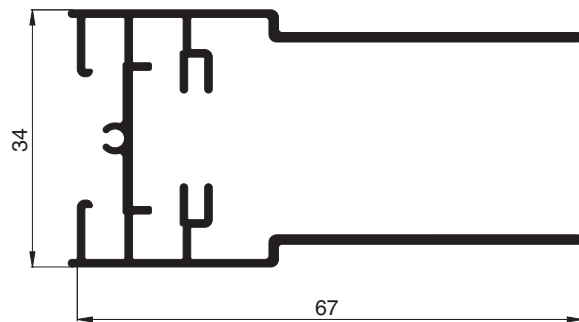

Standardfarben: W1 . G4

10 44 14
Grundprofil seitliche
Führungsschiene breit

10 44 15
Abdeckprofil seitliche
Führungsschiene breit

10 44 17
Abdeckkastenblende unten
für Gewebeschiene 10 44 09

10 44 24
Grundprofil seitliche
Führungsschiene schmal

10 44 25
Abdeckprofil seitliche
Führungsschiene schmal

Aluminiumprofile

Maßstab 1:1

Plisseeprofile

Standardfarben: W1 . G4 . E1 . B4 . B5 . B6

10 46 01
Kastenprofil

10 46 05
bewegliches Flügelprofil

10 46 06
feststehendes Flügelprofil
bis Flügelbreite 1000 mm

10 46 07
feststehendes Flügelprofil
bis Flügelbreite 1600 mm

10 46 08
feststehendes Flügelprofil
bis Flügelbreite 2400 mm

10 46 10
seitliches Montagerahmenprofil

10 46 12
unteres Montagerahmenprofil

Aluminiumprofile