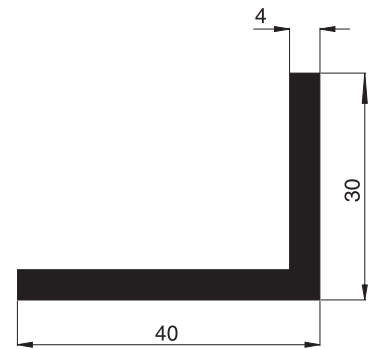

Standardfarben: W1 . G4 . E1 . B4 . B5 . B6

10 35 22
Rohrprofil 19/15,5/1,5

10 95 42
Rohrprofil 40/20/2
(Zusatzrahmenprofil)

10 95 44
Rohrprofil 40/40/2

10 95 64
Rohrprofil 60/40/2

Aluminiumprofile Maßstab 1:1

Winkelprofile

Standardfarben (außer 10 90 90):
W1 . G4 . E1 . B4 . B5 . B6

10 90 35
Winkelprofil 20/10/2

10 90 40
Winkelprofil 20/15/2

10 90 42
Winkelprofil 20/20/2
für Lichtschachtdeckung

10 90 60
Winkelprofil 30/15/2

10 90 78
Winkelprofil 40/14/2

10 90 90 (nur in roh lieferbar)
Winkelprofil 40/30/4

10 90 98
Winkelprofil 50/14/2

10 91 08
Winkelprofil 60/14/2

10 91 28
Winkelprofil 80/14/2

10 91 40
Winkelprofil 100/20/2