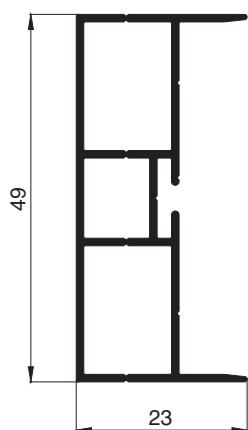

10 44 25
Abdeckprofil seitliche
Führungsschiene schmal

Aluminiumprofile

Maßstab 1:1

Plisseeprofile

Standardfarben: W1 . G4 . E1 . B4 . B5 . B6

10 46 01
Kastenprofil

10 46 05
bewegliches Flügelprofil

10 46 06
feststehendes Flügelprofil
bis Flügelbreite 1000 mm

10 46 07
feststehendes Flügelprofil
bis Flügelbreite 1600 mm

10 46 08
feststehendes Flügelprofil
bis Flügelbreite 2400 mm

10 46 10
seitliches Montagerahmenprofil

10 46 12
unteres Montagerahmenprofil

Aluminiumprofile