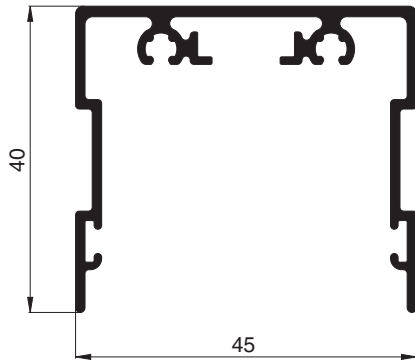

Standardfarben: W1 . G4

10 44 14
Grundprofil seitliche
Führungsschiene breit

10 44 15
Abdeckprofil seitliche
Führungsschiene breit

10 44 17
Abdeckkastenblende unten
für Gewebeschiene 10 44 09

10 44 24
Grundprofil seitliche
Führungsschiene schmal

10 44 25
Abdeckprofil seitliche
Führungsschiene schmal

Aluminiumprofile

Maßstab 1:1

Plisseeprofile

Standardfarben: W1 . G4 . E1 . B4 . B5 . B6

10 46 01
Kastenprofil

10 46 05
bewegliches Flügelprofil

10 46 06
feststehendes Flügelprofil
bis Flügelbreite 1000 mm