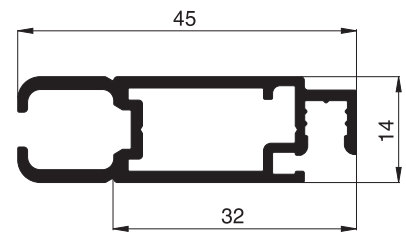

10 34 07
Pendeltürprofil