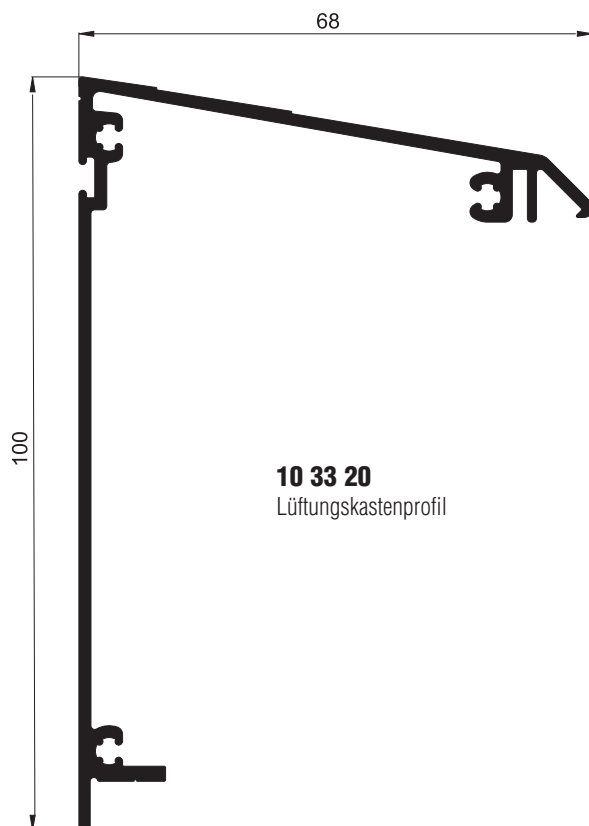

Aluminiumprofile

Maßstab 1:1

Lichtschachtabdeckungsprofile LiSA

Standardfarben: DG . MG . E1

Lichtschachtabdeckungsprofile RESI

Standardfarben: DG . MG . E1

10 33 20
Lüftungkastenprofil