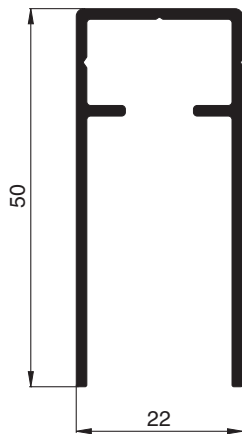

Aluminiumprofile Maßstab 1:1

Plisseeprofile PL2

Standardfarben (außer 10 45 10, 10 45 11, 10 45 12 und 10 45 20):

W1 . G4 . E1 . B4 . B5 . B6

10 45 02
Kastenprofil 50 mm