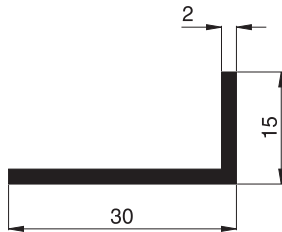

Winkelprofile

Standardfarben (außer 10 90 90):
W1 . G4 . E1 . B4 . B5 . B6

10 90 35
Winkelprofil 20/10/2

10 90 40
Winkelprofil 20/15/2

10 90 42
Winkelprofil 20/20/2
für Lichtschachtdeckung

10 90 60
Winkelprofil 30/15/2

10 90 78
Winkelprofil 40/14/2

10 90 90 (nur in roh lieferbar)
Winkelprofil 40/30/4

10 90 98
Winkelprofil 50/14/2

10 91 08
Winkelprofil 60/14/2

10 91 28
Winkelprofil 80/14/2

10 91 40
Winkelprofil 100/20/2