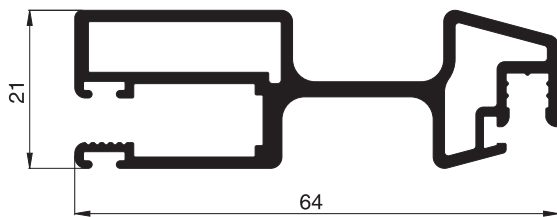

## Schiebeanlagenprofile

Standardfarben: W1 . G4 . E1 . B4 . B5 . B6

**10 48 02**  
Schiebeflügelprofil

**10 48 08**  
Laufschiene 1-fach  
8 mm

**10 48 10**  
Laufschiene 1-fach  
10 mm

**10 48 19** (nur in E1 lieferbar)  
Laufschiene 2-fach  
unten flach

**10 48 20**  
Laufschiene 2-fach  
unten

**10 48 21**  
Laufschiene 2-fach  
seitlich / oben

**10 48 31**  
Laufschiene 3-fach  
seitlich / oben / unten

**10 48 50**  
Griffleistenprofil

**10 49 02**  
Schiebeflügelprofil

**10 49 19** (nur in E1 lieferbar)  
Laufschiene 2-fach  
unten flach

**10 49 20**  
Laufschiene 2-fach  
unten

**10 49 21**  
Laufschiene 2-fach  
seitlich / oben

**10 49 31**  
Laufschiene 3-fach  
seitlich / oben / unten