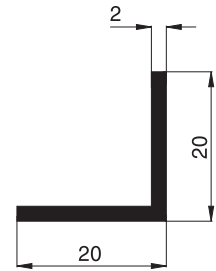

Winkelprofile

Standardfarben (außer 10 90 90):
W1 . G4 . E1 . B4 . B5 . B6

10 90 35
Winkelprofil 20/10/2

10 90 40
Winkelprofil 20/15/2

10 90 42
Winkelprofil 20/20/2
für Lichtschachtdeckung

10 90 60
Winkelprofil 30/15/2

10 90 78
Winkelprofil 40/14/2

10 90 90 (nur in roh lieferbar)
Winkelprofil 40/30/4

10 90 98
Winkelprofil 50/14/2

10 91 08
Winkelprofil 60/14/2

10 91 28
Winkelprofil 80/14/2

10 91 40
Winkelprofil 100/20/2