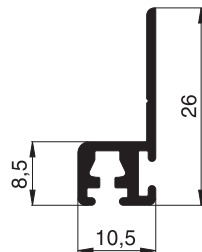

10 35 61
h-Profil