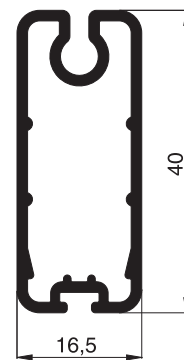

# Aluminiumprofile Maßstab 1:1

## Elektrolloprofile ER1

Standardfarben: W1 . G4

**10 43 01**  
Kastenprofil

**10 43 02**  
Kastenblende

**10 43 05**  
seitliche Führungsschiene

**10 43 08**  
Gewebeschiene

**10 43 12**  
Kastenblendenteil  
vorne