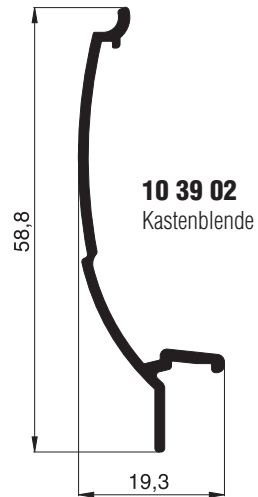

10 34 23
Montagerahmenprofil

10 34 27
Montagerahmenprofil

10 34 28
Montagerahmenprofil

Aluminiumprofile

Maßstab 1:1

Rolloprofile R04

Standardfarben: W1 . G4 . E1 . B4 . B5 . B6

Rolloprofile R05