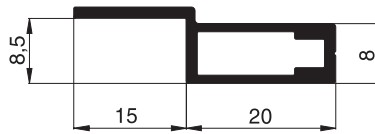

10 35 18
Sockelblech

Aluminiumprofile Maßstab 1:1

Drehrahmenprofile

Standardfarben:
W1 . G4 . E1 . B4 . B5 . B6

10 36 04
Drehrahmenprofil

10 36 11
Sprossenprofil

10 23 12
Montagerahmen- und
Sprossenprofil

10 23 13
Montagerahmenprofil