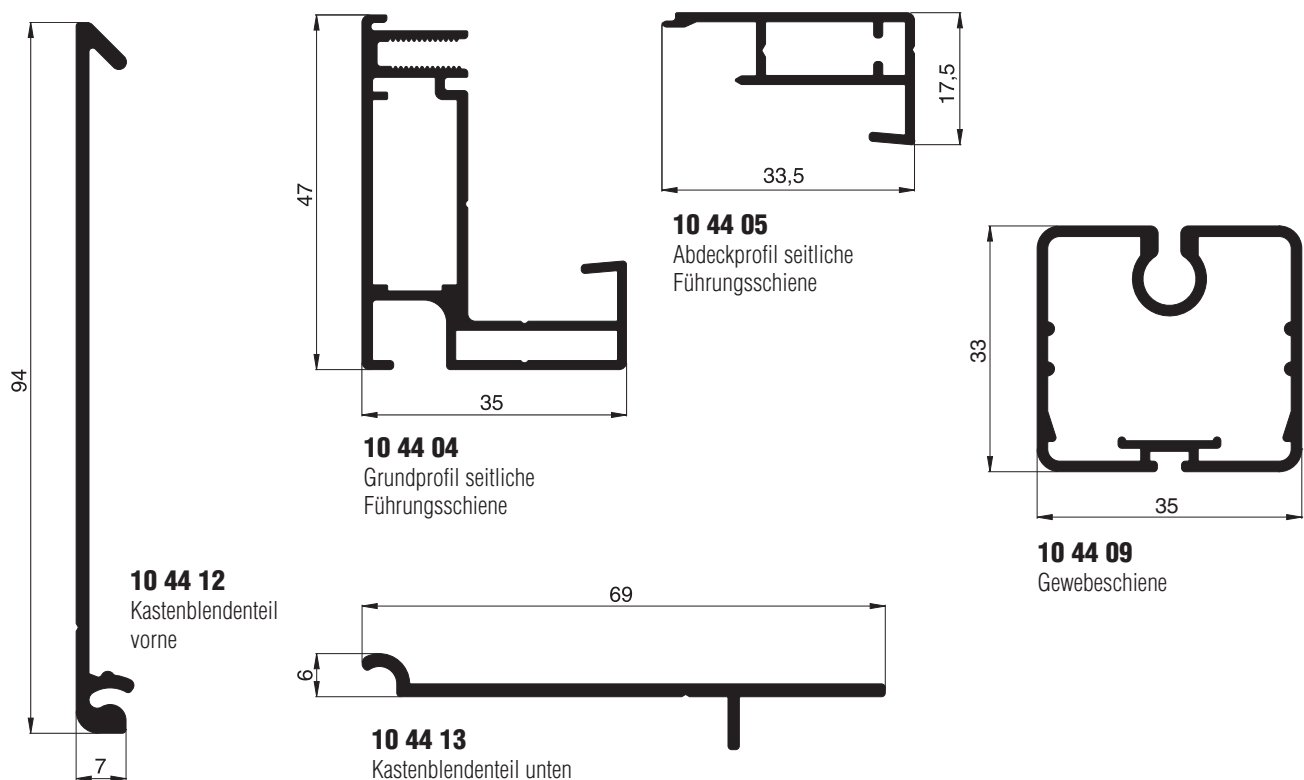

10 43 12
Kastenblendenteil
vorne

10 43 13
Kastenblendenteil unten

Aluminiumprofile Maßstab 1:1

Elektoroloprofile ER2 (Teil 1)

Standardfarben: W1 . G4

Aluminiumprofile Maßstab 1:1

Elektorolloprofile ER2 (Teil 2)

Standardfarben: W1 . G4

10 44 14
Grundprofil seitliche
Führungsschiene breit

10 44 15
Abdeckprofil seitliche
Führungsschiene breit

10 44 17
Abdeckkastenblende unten
für Gewebeschiene 10 44 09

10 44 24
Grundprofil seitliche
Führungsschiene schmal