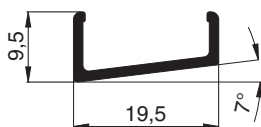

10 45 12 (nur in G5 und S1 lieferbar)
Laufschiene schräg