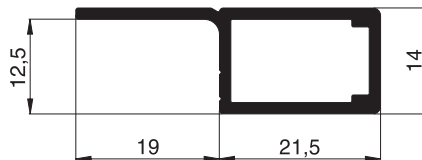

10 34 27
Montagerahmenprofil