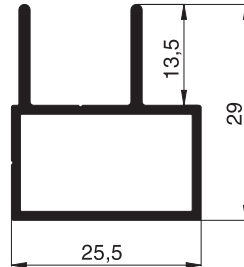

10 46 07
feststehendes Flügelprofil
bis Flügelbreite 1600 mm

10 46 08
feststehendes Flügelprofil
bis Flügelbreite 2400 mm

10 46 10
seitliches Montagerahmenprofil

10 46 12
unteres Montagerahmenprofil

Aluminiumprofile

Maßstab 1:1

Schiebeanlagenprofile

Standardfarben: W1 . G4 . E1 . B4 . B5 . B6

10 48 02
Schiebeflügelprofil

10 48 08
Laufschiene 1-fach
8 mm

10 48 10
Laufschiene 1-fach
10 mm

10 48 20
Laufschiene 2-fach
unten

10 48 21
Laufschiene 2-fach
seitlich / oben

10 48 31
Laufschiene 3-fach
seitlich / oben / unten

10 48 50
Griffleistenprofil

10 49 02
Schiebeflügelprofil

10 49 20
Laufschiene 2-fach
unten

10 49 21
Laufschiene 2-fach
seitlich / oben