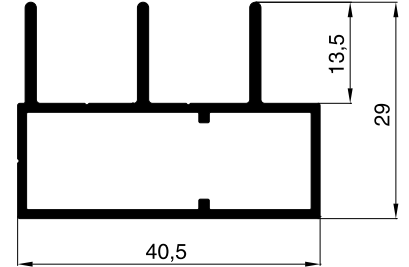

10 46 07
feststehendes Flügelprofil
bis Flügelbreite 1600 mm

10 46 08
feststehendes Flügelprofil
bis Flügelbreite 2400 mm

10 46 10
seitliches Montagerahmenprofil

10 46 12
unteres Montagerahmenprofil

Aluminiumprofile

Maßstab 1:1

Schiebeanlagenprofile

Standardfarben: W1 . G4 . E1 . B4 . B5 . B6

10 48 02
Schiebeflügelprofil

10 48 08
Laufschiene 1-fach
8 mm

10 48 10
Laufschiene 1-fach
10 mm

10 48 20
Laufschiene 2-fach
unten

10 48 21
Laufschiene 2-fach
seitlich / oben

10 48 31
Laufschiene 3-fach
seitlich / oben / unten

10 48 50
Griffleistenprofil

10 49 02
Schiebeflügelprofil

10 49 20
Laufschiene 2-fach
unten

10 49 21
Laufschiene 2-fach
seitlich / oben