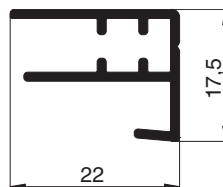

Standardfarben: W1 . G4

10 44 14
Grundprofil seitliche
Führungsschiene breit

10 44 15
Abdeckprofil seitliche
Führungsschiene breit

10 44 17
Abdeckkastenblende unten
für Gewebeschiene 10 44 09

10 44 24
Grundprofil seitliche
Führungsschiene schmal

10 44 25
Abdeckprofil seitliche
Führungsschiene schmal

Aluminiumprofile

Maßstab 1:1

Plisseeprofile

Standardfarben: W1 . G4 . E1 . B4 . B5 . B6

10 46 01
Kastenprofil

10 46 05
bewegliches Flügelprofil

10 46 06
feststehendes Flügelprofil
bis Flügelbreite 1000 mm