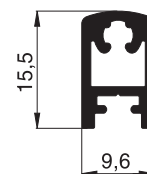

Rolloprofile R05

Standardfarben: W1 . G4 . E1 . B4 . B5 . B6