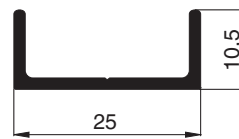

## Schiebeanlagenprofile

Standardfarben: W1 . G4 . E1 . B4 . B5 . B6

**10 48 02**  
Schiebeflügelprofil

**10 48 08**  
Laufschiene 1-fach  
8 mm

**10 48 10**  
Laufschiene 1-fach  
10 mm

**10 48 19** (nur in E1 lieferbar)  
Laufschiene 2-fach  
unten flach

**10 48 20**  
Laufschiene 2-fach  
unten

**10 48 21**  
Laufschiene 2-fach  
seitlich / oben

**10 48 31**  
Laufschiene 3-fach  
seitlich / oben / unten

**10 48 50**  
Griffleistenprofil

**10 49 02**  
Schiebeflügelprofil

**10 49 19** (nur in E1 lieferbar)  
Laufschiene 2-fach  
unten flach

**10 49 20**  
Laufschiene 2-fach  
unten

**10 49 21**  
Laufschiene 2-fach  
seitlich / oben

**10 49 31**  
Laufschiene 3-fach  
seitlich / oben / unten