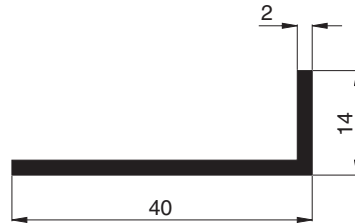

Winkelprofile

Standardfarben (außer 10 90 90):
W1 . G4 . E1 . B4 . B5 . B6

10 90 35
Winkelprofil 20/10/2

10 90 40
Winkelprofil 20/15/2

10 90 42
Winkelprofil 20/20/2
für Lichtschachtdeckung

10 90 60
Winkelprofil 30/15/2

10 90 78
Winkelprofil 40/14/2

10 90 90 (nur in roh lieferbar)
Winkelprofil 40/30/4

10 90 98
Winkelprofil 50/14/2

10 91 08
Winkelprofil 60/14/2

10 91 28
Winkelprofil 80/14/2

10 91 40
Winkelprofil 100/20/2