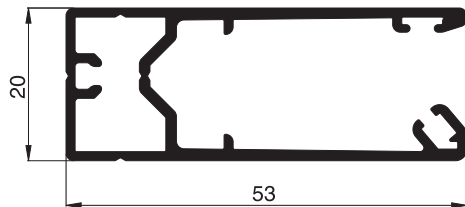

Standardfarben: W1 . G4 . E1 . B4 . B5 . B6

Aluminiumprofile Maßstab 1:1

Elektrolloprofile ER1

Standardfarben: W1 . G4

10 43 01
Kastenprofil

10 43 02
Kastenblende

10 43 05
seitliche Führungsschiene

10 43 08
Gewebeschiene