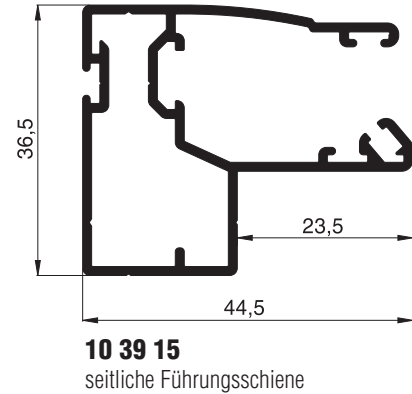

Aluminiumprofile

Maßstab 1:1

Rolloprofile R04

Standardfarben: W1 . G4 . E1 . B4 . B5 . B6