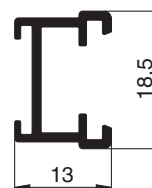

# Aluminiumprofile Maßstab 1:1

## **Plisseeprofile PL2**

Standardfarben (außer 10 45 10, 10 45 11, 10 45 12 und 10 45 20):

W1 . G4 . E1 . B4 . B5 . B6

**10 45 02**  
Kastenprofil 50 mm

**10 45 04**  
Rahmenprofil

**10 45 05**  
Griffleiste