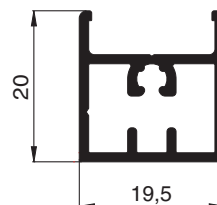

10 45 14 (nur in G5 und S1 lieferbar)
Laufschiene gerade mit Schraubkanal