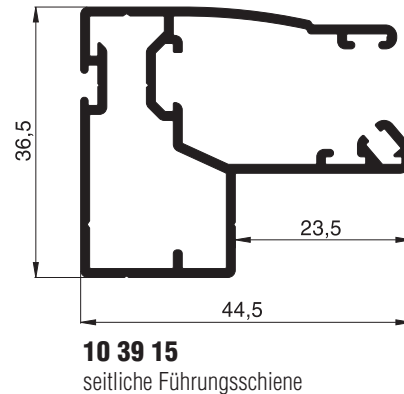

10 34 23
Montagerahmenprofil

10 34 27
Montagerahmenprofil

10 34 28
Montagerahmenprofil

Aluminiumprofile

Maßstab 1:1

Rolloprofile R04

Standardfarben: W1 . G4 . E1 . B4 . B5 . B6

Rolloprofile R05