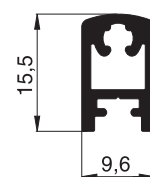

Rolloprofile R05

Standardfarben: W1 . G4 . E1 . B4 . B5 . B6