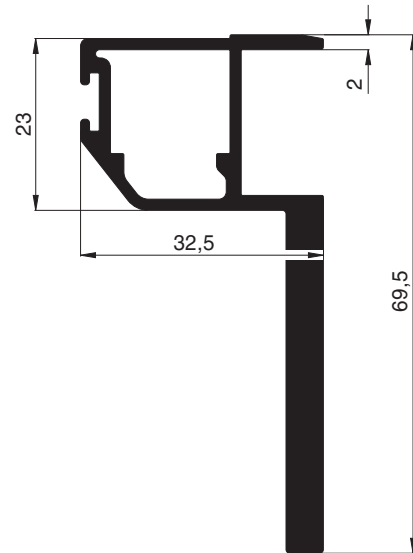

10 32 40
Adapterprofil

Aluminiumprofile Maßstab 1:1

Lichtschachtabdeckungsprofile TERRESA

Standardfarben: DG . MG . E1

10 62 04
Lichtschachtabdeckungsprofil

10 62 08
Lichtschachtabdeckungsprofil

Rohrprofile

10 90 78
Winkelprofil 40/14/2

10 90 90 (nur in roh lieferbar)
Winkelprofil 40/30/4

10 90 98
Winkelprofil 50/14/2

10 91 08
Winkelprofil 60/14/2

10 91 28
Winkelprofil 80/14/2

10 91 40
Winkelprofil 100/20/2