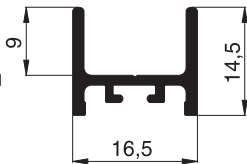

10 46 07
feststehendes Flügelprofil
bis Flügelbreite 1600 mm

10 46 08
feststehendes Flügelprofil
bis Flügelbreite 2400 mm

10 46 10
seitliches Montagerahmenprofil

10 46 12
unteres Montagerahmenprofil

Aluminiumprofile

Maßstab 1:1

Schiebeanlagenprofile

Standardfarben: W1 . G4 . E1 . B4 . B5 . B6

10 48 02
Schiebeflügelprofil

10 48 08
Laufschiene 1-fach
8 mm

10 48 10
Laufschiene 1-fach
10 mm

10 48 20
Laufschiene 2-fach
unten

10 48 21
Laufschiene 2-fach
seitlich / oben

10 48 31
Laufschiene 3-fach
seitlich / oben / unten

10 48 50
Griffleistenprofil

10 49 02
Schiebeflügelprofil

10 49 20
Laufschiene 2-fach
unten

10 49 21
Laufschiene 2-fach
seitlich / oben