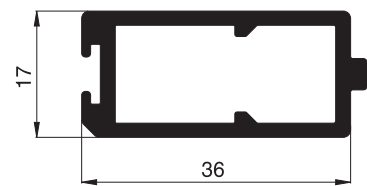

10 28 10
Z-Winkelprofil

Aluminiumprofile Maßstab 1:1

Lichtschachtdeckungsprofile ELSA

Standardfarben: DG . MG . E1

10 32 14
Lichtschachtdeckungsprofil

10 32 16
Lichtschachtdeckungsprofil

10 32 18
Statikprofil