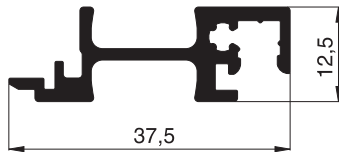

10 46 07
feststehendes Flügelprofil
bis Flügelbreite 1600 mm

10 46 08
feststehendes Flügelprofil
bis Flügelbreite 2400 mm

10 46 10
seitliches Montagerahmenprofil

10 46 12
unteres Montagerahmenprofil

Aluminiumprofile

Maßstab 1:1

Schiebeanlagenprofile

Standardfarben: W1 . G4 . E1 . B4 . B5 . B6

10 48 02
Schiebeflügelprofil

10 48 08
Laufschiene 1-fach
8 mm

10 48 10
Laufschiene 1-fach
10 mm

10 48 20
Laufschiene 2-fach
unten

10 48 21
Laufschiene 2-fach
seitlich / oben

10 48 31
Laufschiene 3-fach
seitlich / oben / unten

10 48 50
Griffleistenprofil

10 49 02
Schiebeflügelprofil

10 49 20
Laufschiene 2-fach
unten

10 49 21
Laufschiene 2-fach
seitlich / oben