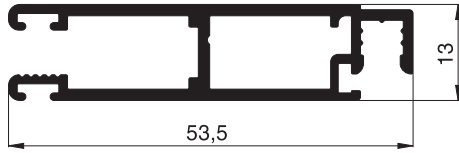

10 44 25
Abdeckprofil seitliche
Führungsschiene schmal

Aluminiumprofile

Maßstab 1:1

Plisseeprofile

Standardfarben: W1 . G4 . E1 . B4 . B5 . B6

10 46 01
Kastenprofil

10 46 05
bewegliches Flügelprofil

10 46 06
feststehendes Flügelprofil
bis Flügelbreite 1000 mm

10 46 07
feststehendes Flügelprofil
bis Flügelbreite 1600 mm

10 46 08
feststehendes Flügelprofil
bis Flügelbreite 2400 mm

10 46 10
seitliches Montagerahmenprofil

10 46 12
unteres Montagerahmenprofil

Aluminiumprofile

Maßstab 1:1

Schiebeanlagenprofile

Standardfarben: W1 . G4 . E1 . B4 . B5 . B6

10 48 02
Schiebeflügelprofil

10 48 08
Laufschiene 1-fach
8 mm

10 48 10
Laufschiene 1-fach
10 mm

10 48 20
Laufschiene 2-fach
unten