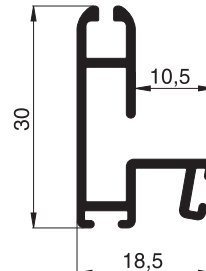

Rolloprofile R05

Standardfarben: W1 . G4 . E1 . B4 . B5 . B6