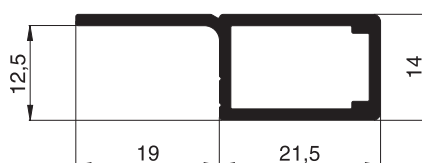

10 34 27
Montagerahmenprofil