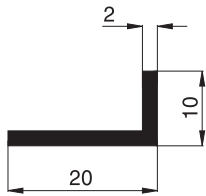

Aluminiumprofile Maßstab 1:1

Winkelprofile

Standardfarben (außer 10 90 90):
W1 . G4 . E1 . B4 . B5 . B6

10 90 35
Winkelprofil 20/10/2