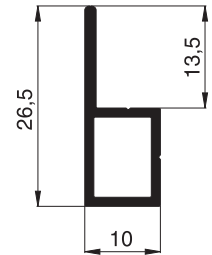

# Aluminiumprofile

Maßstab 1:1

## Schiebeanlagenprofile

Standardfarben: W1 . G4 . E1 . B4 . B5 . B6

**10 48 02**  
Schiebeflügelprofil

**10 48 08**  
Laufschiene 1-fach  
8 mm

**10 48 10**  
Laufschiene 1-fach  
10 mm

**10 48 19** (nur in E1 lieferbar)  
Laufschiene 2-fach  
unten flach

**10 48 20**  
Laufschiene 2-fach  
unten

**10 48 21**  
Laufschiene 2-fach  
seitlich / oben

**10 48 31**  
Laufschiene 3-fach  
seitlich / oben / unten

**10 48 50**  
Griffleistenprofil

**10 49 02**  
Schiebeflügelprofil