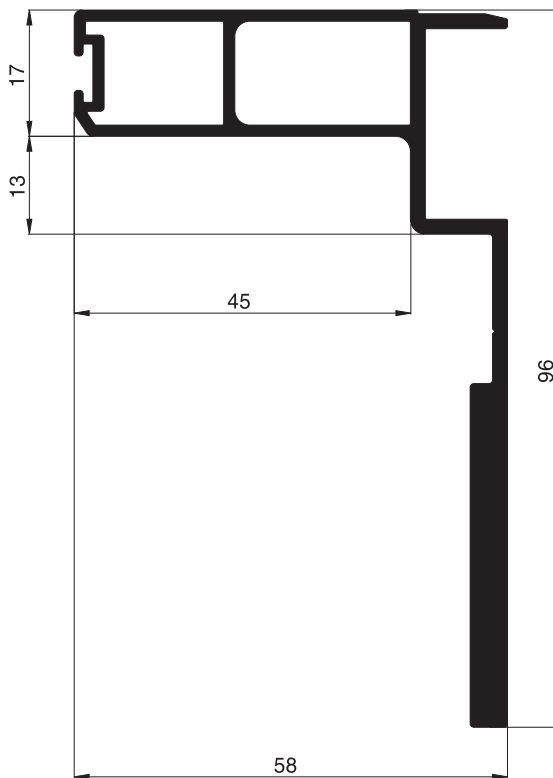

10 28 10
Z-Winkelprofil

Aluminiumprofile Maßstab 1:1

Lichtschachtdeckungsprofile ELSA

Standardfarben: DG . MG . E1

10 32 14
Lichtschachtdeckungsprofil

10 32 16
Lichtschachtdeckungsprofil

10 32 18
Statikprofil