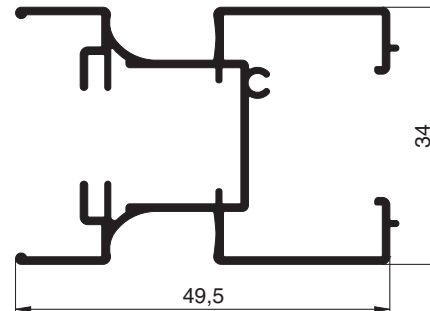

10 44 25
Abdeckprofil seitliche
Führungsschiene schmal

Aluminiumprofile

Maßstab 1:1

Plisseeprofile

Standardfarben: W1 . G4 . E1 . B4 . B5 . B6

10 46 01
Kastenprofil

10 46 05
bewegliches Flügelprofil

10 46 06
feststehendes Flügelprofil
bis Flügelbreite 1000 mm

10 46 07
feststehendes Flügelprofil
bis Flügelbreite 1600 mm

10 46 08
feststehendes Flügelprofil
bis Flügelbreite 2400 mm

10 46 10
seitliches Montagerahmenprofil

10 46 12
unteres Montagerahmenprofil

Aluminiumprofile