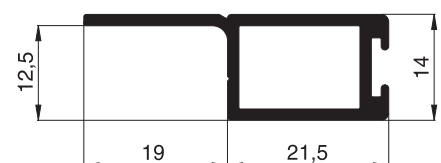

10 34 28
Montagerahmenprofil