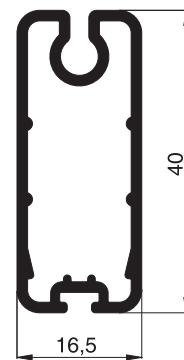

10 34 23
Montagerahmenprofil

10 34 27
Montagerahmenprofil

10 34 28
Montagerahmenprofil

Aluminiumprofile

Maßstab 1:1

Rolloprofile R04

Standardfarben: W1 . G4 . E1 . B4 . B5 . B6

Rolloprofile R05

Standardfarben: W1 . G4 . E1 . B4 . B5 . B6

Aluminiumprofile Maßstab 1:1

Elektrolloprofile ER1

Standardfarben: W1 . G4

10 43 01
Kastenprofil

10 43 02
Kastenblende

10 43 05
seitliche Führungsschiene

10 43 08
Gewebeschiene

10 43 12
Kastenblendenteil
vorne

10 43 13
Kastenblendenteil unten

Aluminiumprofile Maßstab 1:1

Elektoroloprofile ER2 (Teil 1)

Standardfarben: W1 . G4

Aluminiumprofile Maßstab 1:1

Elektorolloprofile ER2 (Teil 2)